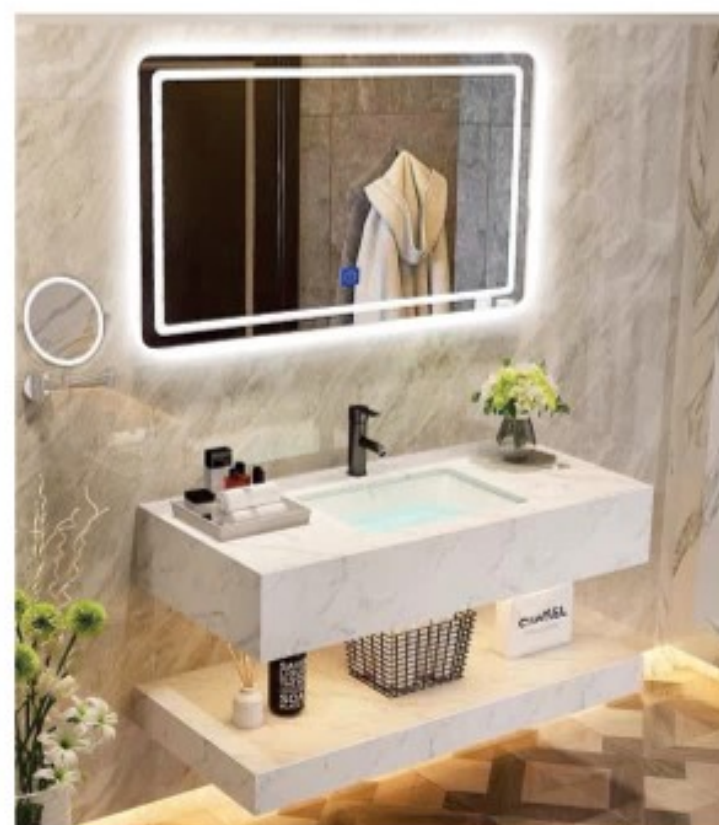

BD - 68T
KT bàn đá: 800 x 470 x 150mm
KT gương led: 800 x 600mm

Giá: 6.820.000đ/bộ
(không bao gồm vòi rửa lavabo)