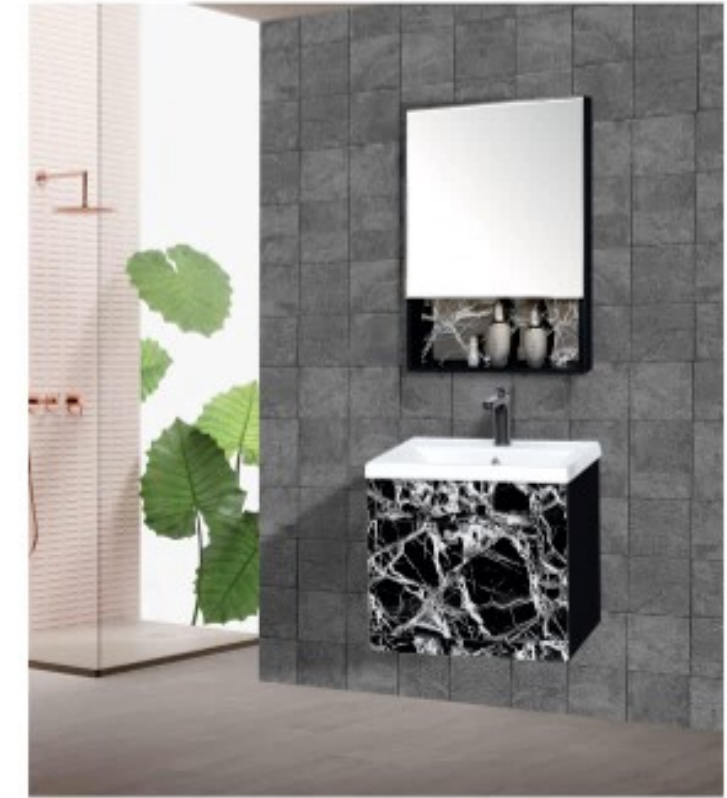

Tủ lavabo - 51Đ
KT Tủ : 510 x 400 x 450mm
Gương hộp KT: 480 x 680 x 120mm
Giá: 7.480.000đ/bộ
(không bao gồm Vòi rửa lavabo)

Tủ lavabo - 37Đ
KT Tủ : 600 x 470 x 450mm
Gương hộp KT: 580 x 680 x 120mm
Giá: 8.080.000đ/bộ
(không bao gồm Vòi rửa lavabo)