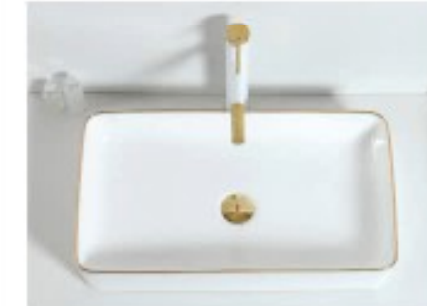

(không bao gồm Vòi rửa lavabo + Xifong)
LB - 07
Size: 600 x 340 x 110mm
Giá: 3.000.000đ