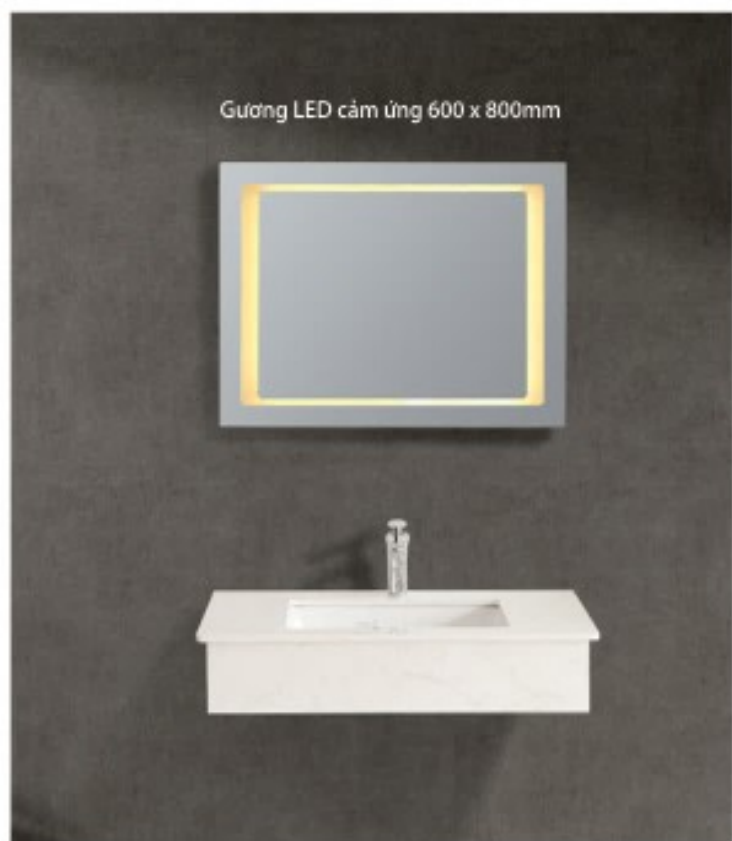

BD - 43 Bộ lavabo bàn đá **Giá: 6.160.000đ/bộ**
(không bao gồm vòi rửa lavabo)
KT lavabo : 550 x 400 x 190mm
KT bàn đá : 800 x 500 x 150mm