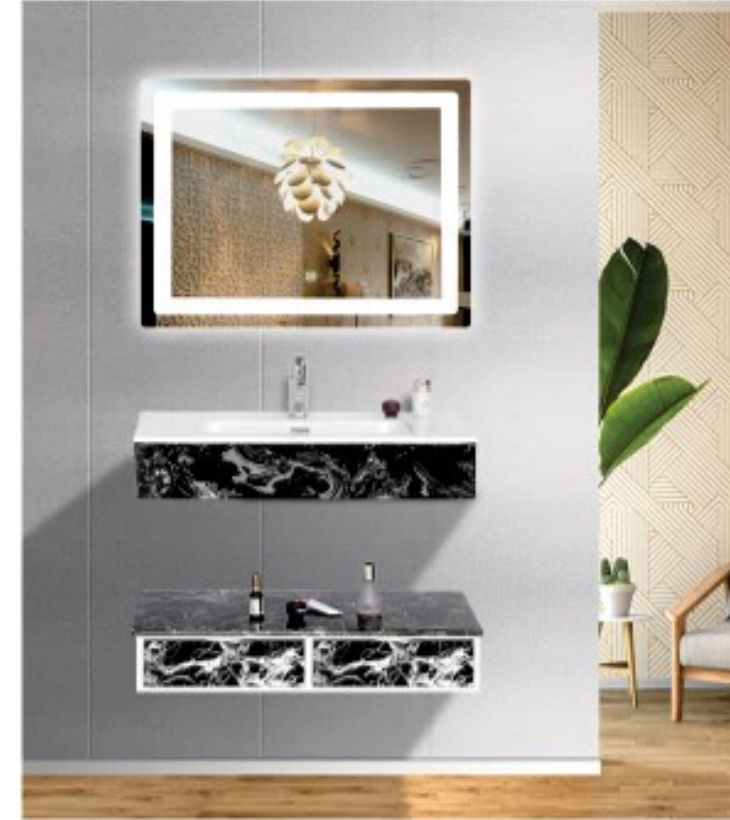

BĐ - 58K(7047) KT bàn đá: 700 x 470 x 150mm
KT hộc kéo: 600 x 470mm
KT gương led: 500 x 700mm
Giá: 7.920.000đ/bộ

BĐ - 59 Bộ lavabo bàn đá tự nhiên **Giá: 6.350.000đ/bộ**
(không bao gồm Vòi rửa lavabo)
KT lavabo : 455 x 325 x 145mm
KT bàn đá : 700 x 470 x 150mm

BĐ - 61(8047) KT bàn đá: 800 x 470 x 150mm
KT gương led: 800 x 600mm
Giá: 8.250.000đ/bộ
(không bao gồm Vòi rửa lavabo)

BĐ - 61(6047) KT bàn đá: 600 x 470 x 150mm
KT gương led: 500 x 700mm
Giá: 7.000.000đ/bộ
(không bao gồm Vòi rửa lavabo)