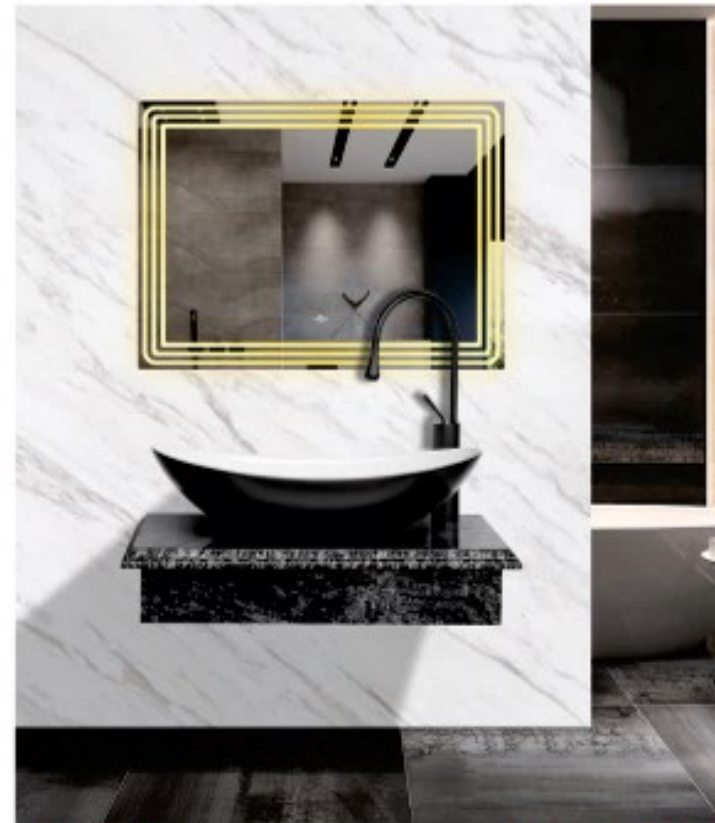

▪ BỘ LAVABO BÀN ĐÁ CAO CẤP

BĐ - 60 Bộ lavabo bàn đá tự nhiên **Giá: 6.985.000đ/bộ**
(không bao gồm Vòi rửa lavabo)
KT lavabo : 600 x 360 x 150mm
KT bàn đá : 700 x 470 x 150mm