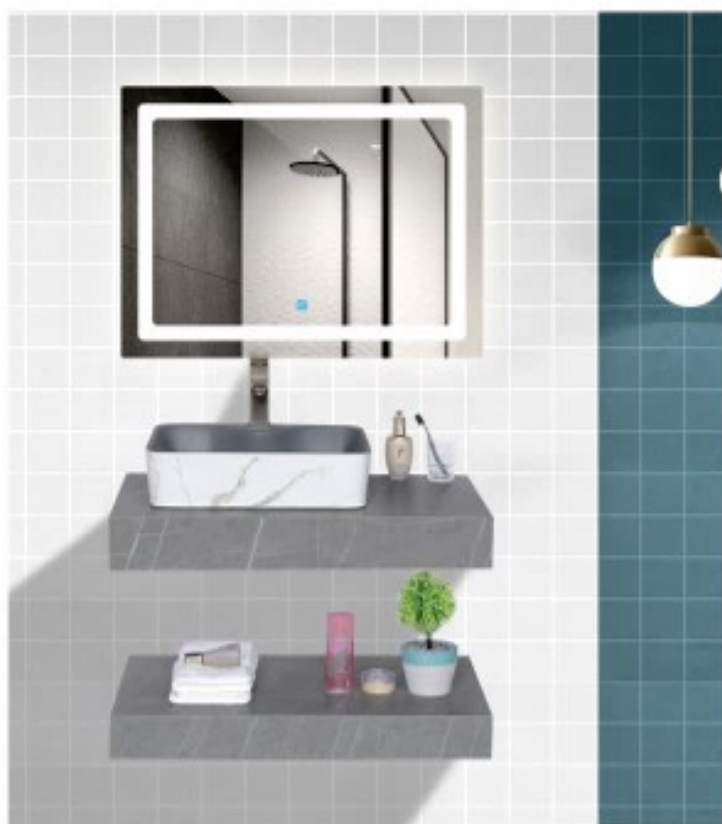

BĐ - 65 Xám **Giá: 8.525.000đ/bộ**
(không bao gồm Vòi rửa lavabo)
KT bàn đá: 800 x 470 x 150mm
KT gương led: 800 x 600mm