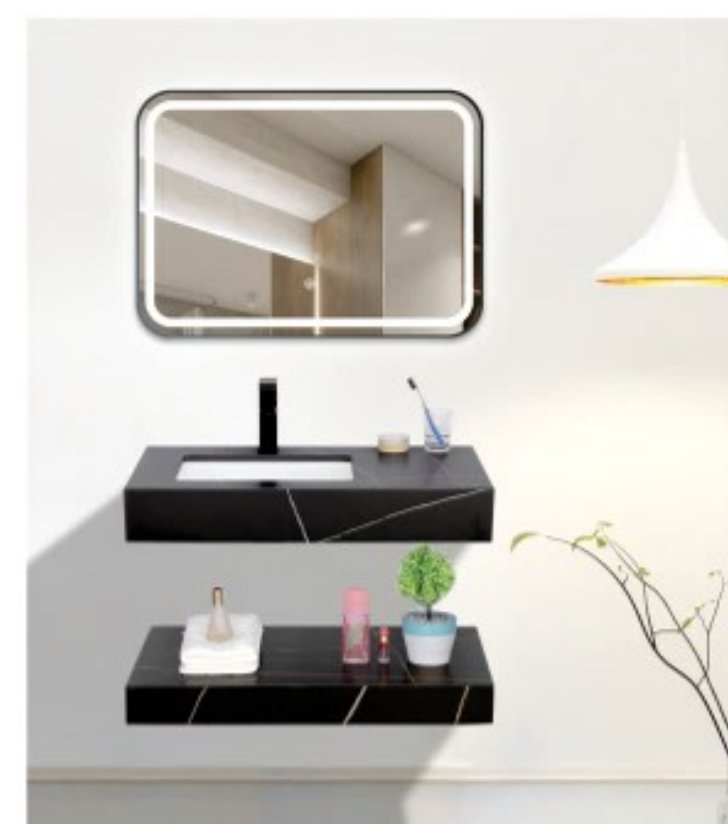

▪ BỘ LAVABO BÀN ĐÁ CAO CẤP

BĐ - 65Đ-B **Giá: 8.800.000đ/bộ**
 (không bao gồm Vòi rửa lavabo)
 KT bàn đá: 800 x 470 x 150mm
 KT gương led: 800 x 600mm

BĐ - 65 (Thạch Anh) **Giá: 6.600.000đ/bộ**
 (không bao gồm Vòi rửa lavabo)
 KT bàn đá: 700 x 470 x 150mm
 KT gương led: 500 x 700mm

BĐ - 66X **Giá: 7.975.000đ/bộ**
 (không bao gồm Vòi rửa lavabo)
 KT bàn đá: 800 x 470 x 150mm
 KT gương led: 800 x 600mm

BĐ - 66Đ **Giá: 7.975.000đ/bộ**
 (không bao gồm Vòi rửa lavabo)
 KT bàn đá: 800 x 470 x 150mm
 KT gương led: 800 x 600mm