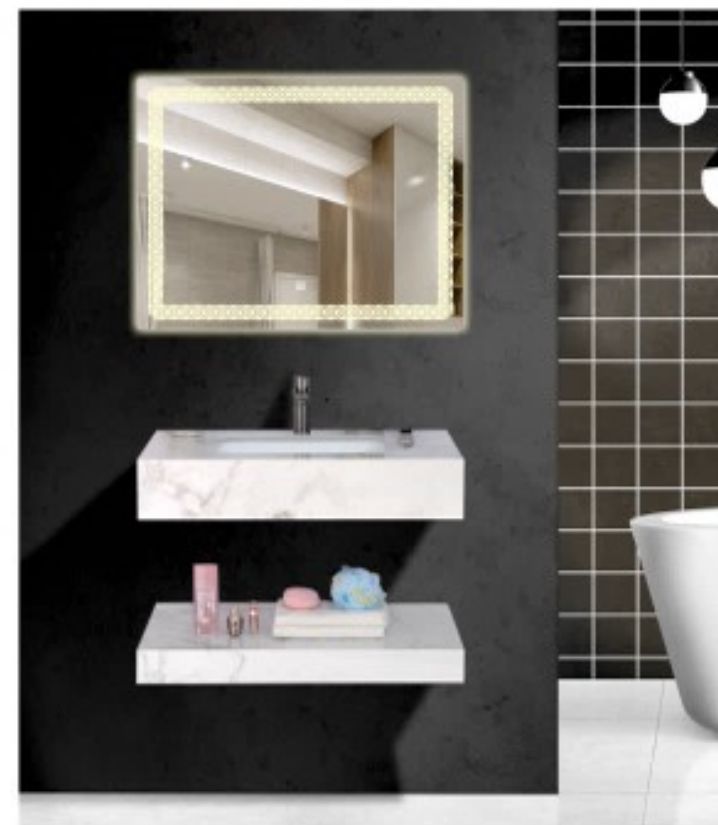

BD - 73 (Đá Bóng) Giá: 7.040.000đ/bộ
(không bao gồm Vòi rửa lavabo)
KT Tủ: 800 x 500 x 150mm
KT gương: 600 x 800mm
BÀN ĐÁ CHÔNG TRÁY, XỨNG