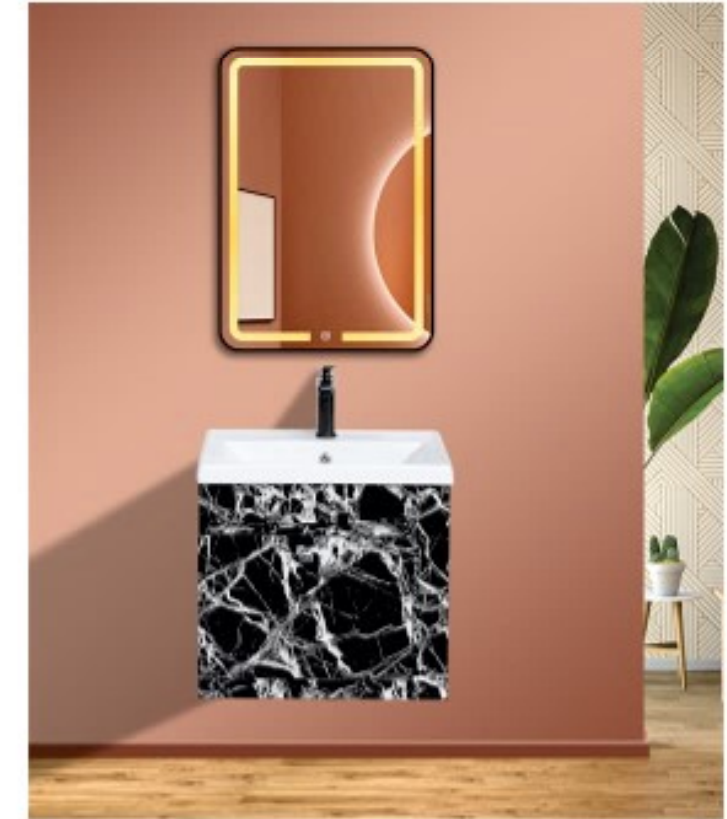

Tủ lavabo - 51Đ LED
KT Tủ : 510 x 400 x 450mm
Gương hộp KT: 480 x 680 x 120mm

Giá: 7.480.000đ/bộ
(không bao gồm Vòi rửa lavabo)