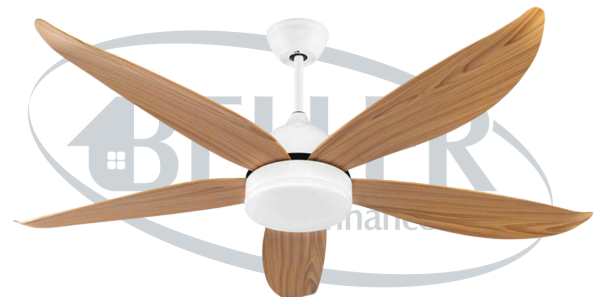

Động cơ : 50W/Lõi đồng 100% - DC tiết kiệm 75% điện năng

Chế độ quay : Có chế độ đảo chiều (F/R)

Điện áp : AC 220-240V/ 50-60HZ

MODEL: 48BL - 988W

GIÁ: 5.600.000

Made in Thailand

Chất Liệu : 5 cánh nhựa ABS cao cấp, Thân + Cánh : Màu Trắng

Chế độ quay : Có chế độ đảo chiều (F/R)

Điện áp : AC 220-240V/ 50-60HZ

MODEL : 48BL - 988Y

GIÁ: 5.600.000

Made in Thailand

Chất Liệu : 5 cánh nhựa ABS giả gỗ vàng , Thân : Màu Trắng

Đường kính : 1320mm

Điều khiển từ xa : Có/6 cấp độ gió/ chế độ hẹn giờ: 1H/2H/4H/8H