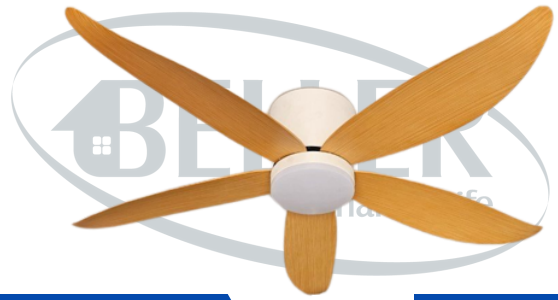

Scan mã để xem thêm

BELLER CEILING FANLIGHT

MODEL: 51BL - 075Y KD

GIÁ: 6.000.000

Made in Thailand

Chất Liệu : 5 cánh nhựa ABS cao cấp màu vàng ,Thân quạt : Trắng

Đường kính : 1220mm

Điều khiển từ xa : Có/6 cấp độ gió/chế độ hẹn giờ : 1H/2H/4H/8H

Đèn chiếu sáng : Không

Động cơ : 50W/Lõi đồng 100% - Động cơ DC tiết kiệm 75% điện năng

Chế độ quay : Có chế độ đảo chiều (F/R), chế độ gió tự nhiên

Điện áp : AC 220-240V/ 50-60HZ

MODEL: 51BL - 075Y CD

GIÁ: 6.200.000