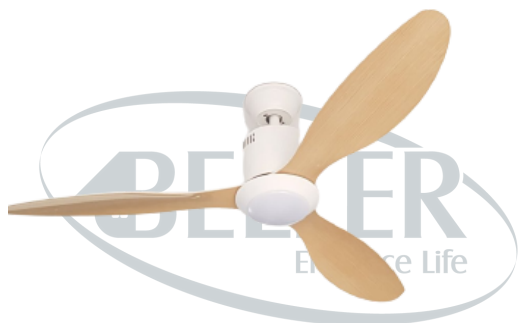

MODEL: 51BL - 049 CD

GIÁ: 6.200.000

Made in Thailand

Chất Liệu : 3 cánh nhựa ABS giả gỗ cao cấp , Thân quạt : Màu Trắng

Đường kính : 1320mm

Điều khiển từ xa : Có/6 cấp độ gió/Chế độ hẹn giờ: 1H/2H/4H/8H

Đèn chiếu sáng : Có/Led 18W/3 màu đèn : Vàng - Trắng - Trung Tính

Động cơ : 55W/Lõi đồng 100% - Động cơ DC tiết kiệm 75% điện năng

Chế độ quay : Có chế độ đảo chiều (F/R), chế độ gió tự nhiên

Điện áp : AC 220-240V/ 50-60HZ