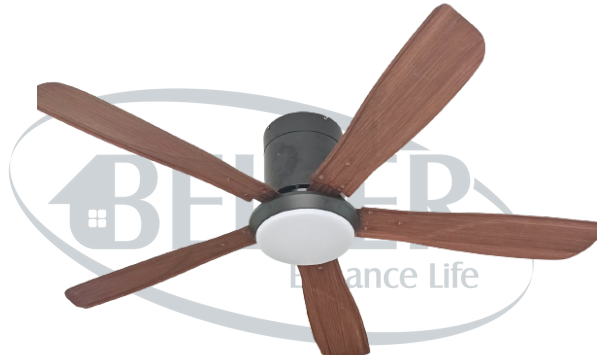

Động cơ : 50W/Lõi đồng 100% - Động cơ DC tiết kiệm 75% điện năng

Chế độ quay : Có chế độ đảo chiều (F/R), chế độ gió tự nhiên

Điện áp : AC 220-240V/ 50-60HZ

MODEL: 52BL - 105B KD

GIÁ: 5.200.000

Made in Thailand

Chất Liệu : 5 cánh thép sơn tĩnh điện giả gỗ , Thân Quạt : Màu Đen

Đường kính : 1320mm

Điều khiển từ xa : Có/6 cấp độ gió/chế độ hẹn giờ : 1H/2H/4H/8H

Đèn chiếu sáng : Không

Động cơ : 50W/Lõi đồng 100% - Động cơ DC tiết kiệm 75% điện năng

Chế độ quay : Có chế độ đảo chiều (F/R), chế độ gió tự nhiên

Điện áp : AC 220-240V/ 50-60HZ

MODEL: 52BL - 105B CD

GIÁ: 5.600.000

Made in Thailand

Chất Liệu : 5 cánh thép sơn tĩnh điện giả gỗ , Thân Quạt : Màu Đen