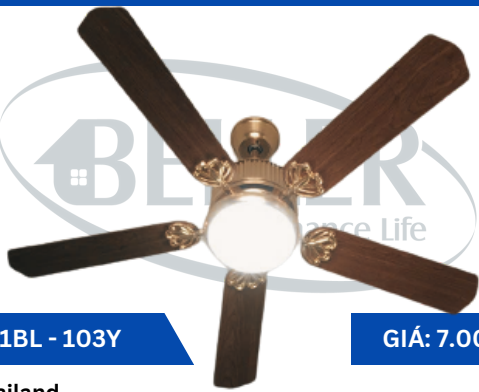

Động cơ : 45W/ Lõi đồng 100% - Động cơ DC tiết kiệm 75% điện năng

Chế độ quay : Có chế độ đảo chiều (F/R), chế độ gió tự nhiên

Điện áp : AC 220-240V/ 50-60HZ

BELLER CEILING FANLIGHT

MODEL: 51BL - 103Y

GIÁ: 7.000.000