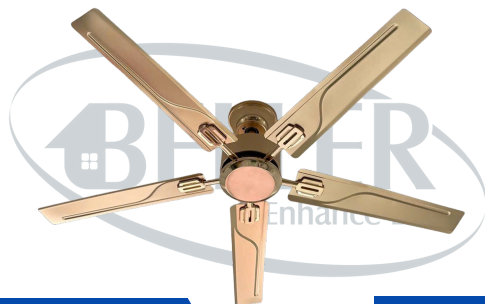

MODEL: 51BL - 021Y

GIÁ: 5.000.000

Made in Thailand

Chất Liệu : 5 cánh sắt sơn tĩnh điện, chống oxi hoá, Màu : Vàng Pháp

Đường kính : 1320mm

Điều khiển từ xa : Có/6 cấp độ gió/Chế độ hẹn giờ : 1H/2H/4H/8H

Đèn chiếu sáng : Không

Động cơ : 45W/Lõi đồng 100% - Động cơ DC tiết kiệm 75% điện năng

Chế độ quay : Có chế độ đảo chiều (F/R), chế độ gió tự nhiên

Điện áp : AC 220-240V/ 50-60HZ